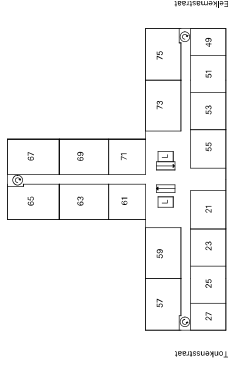

- ▶ entree deur
- Periflex-aansluiting
- ▽ aansluiting data
- aansluiting CAI
- thermostaat
- handdoeken radiator
- deurbel
- intercom
- koalfstofdiode opnemer
- meterkast
- opstelpaats wasmachine
- opstelpaats droger
- warmteterugwinning-unit
- warmtepomp

5e en 6e

2e t/m 4e

1e

BG

bergingen kelder

Type A5**

Geen rechten ontlenen aan deze plattegrond