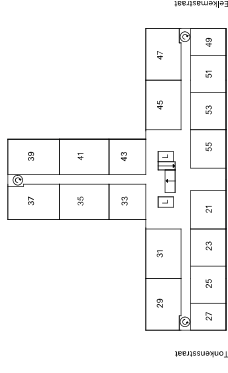

- ▶ entree deur
- Periflex-aansluiting
- ▽ aansluiting data
- aansluiting CAI
- thermostaat
- handdoeken radiator
- deurbel
- intercom
- koalfstofdiode opnemer
- meterkast
- opstelpaats wasmachine
- opstelpaats droger
- warmteterugwinning-unit
- warmtepomp

5e en 6e

2e t/m 4e

1e

BG

bergingen kelder

Type A5**

Geen rechten ontlenen aan deze plattegrond