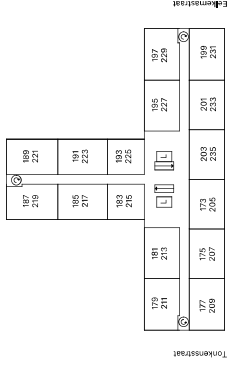

- ▶ entree deur
- Periflex-aansluiting
- ▽ aansluiting data
- aansluiting CAI
- thermostaat
- handdoeken radiator
- deurbel
- intercom
- koalfstofdiode opnemer
- meterkast
- opstelpaats wasmachine
- opstelpaats droger
- warmteterugwinning-unit
- warmtepomp

5e en 6e

2e t/m 4e

1e

BG

bergingen kelder

Type A5**

Geen rechten ontlenen aan deze plattegrond