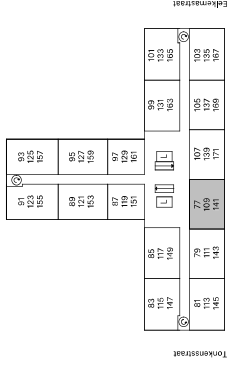

- ▶ entree deur
- Periflex-aansluiting
- ▽ aansluiting data
- aansluiting CAI
- thermostaat
- handdoeken radiator
- deurbel
- intercom
- koalfstofdiode opnemer
- meterkast
- opstelpaats wasmachine
- opstelpaats droger
- warmteterugwinning-unit
- warmtepomp

5e en 6e

2e t/m 4e

1e

BG

bergingen kelder

Type A5**

Geen rechten ontlenen aan deze plattegrond